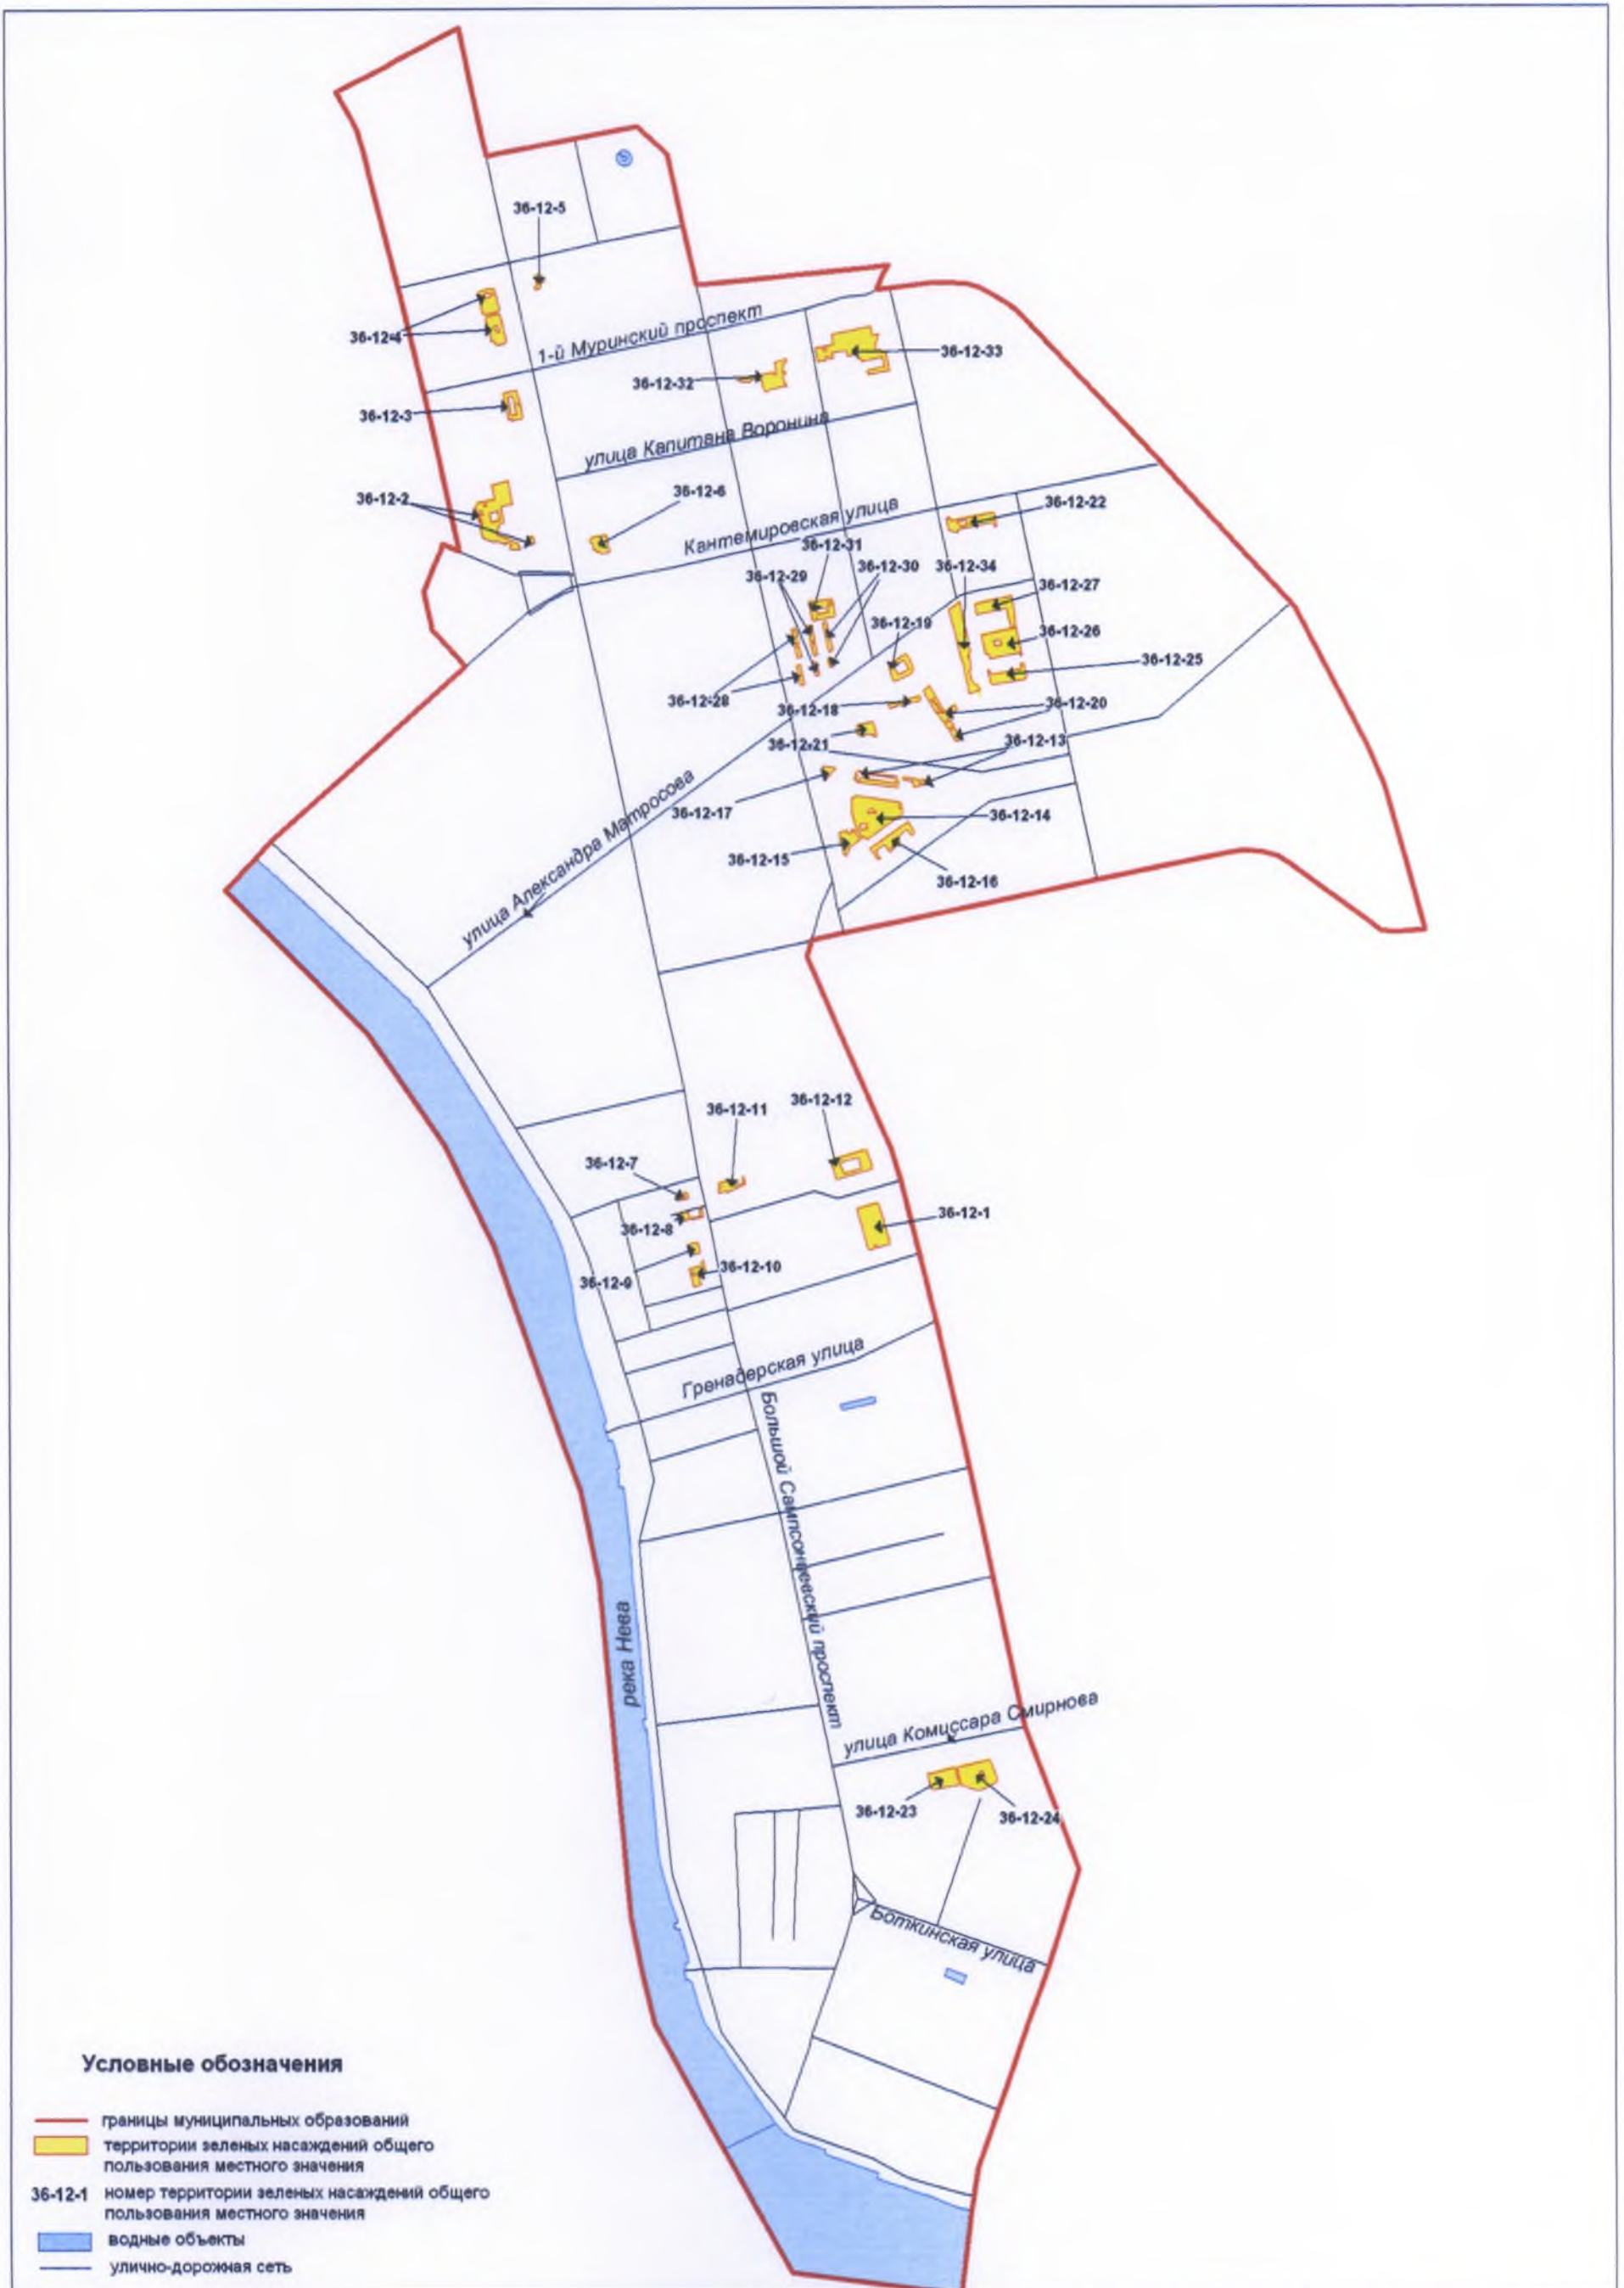

Территории зеленых насаждений общего пользования местного значения в границах Выборгского района Санкт-Петербурга (муниципальный округ Сампсониевское)

Территории зеленых насаждений общего пользования местного значения в границах Выборгского района Санкт-Петербурга
(муниципальный округ Светлановское)

Территории зеленых насаждений общего пользования местного значения в границах Выборгского района Санкт-Петербурга
(муниципальный округ Сосновское)

Территории зеленых насаждений общего пользования местного значения в границах Выборгского района Санкт-Петербурга
(муниципальный округ Сосновское, фрагмент 1)

Территории зеленых насаждений общего пользования местного значения в границах Выборгского района Санкт-Петербурга
(муниципальный округ №15)

Фрагмент 1

Территории зеленых насаждений общего пользования местного значения в границах Выборгского района Санкт-Петербурга
(муниципальный округ №15, фрагмент 1)

Территории зеленых насаждений общего пользования местного значения в границах Выборгского района Санкт-Петербурга (муниципальный округ Шувалово-Озерки)