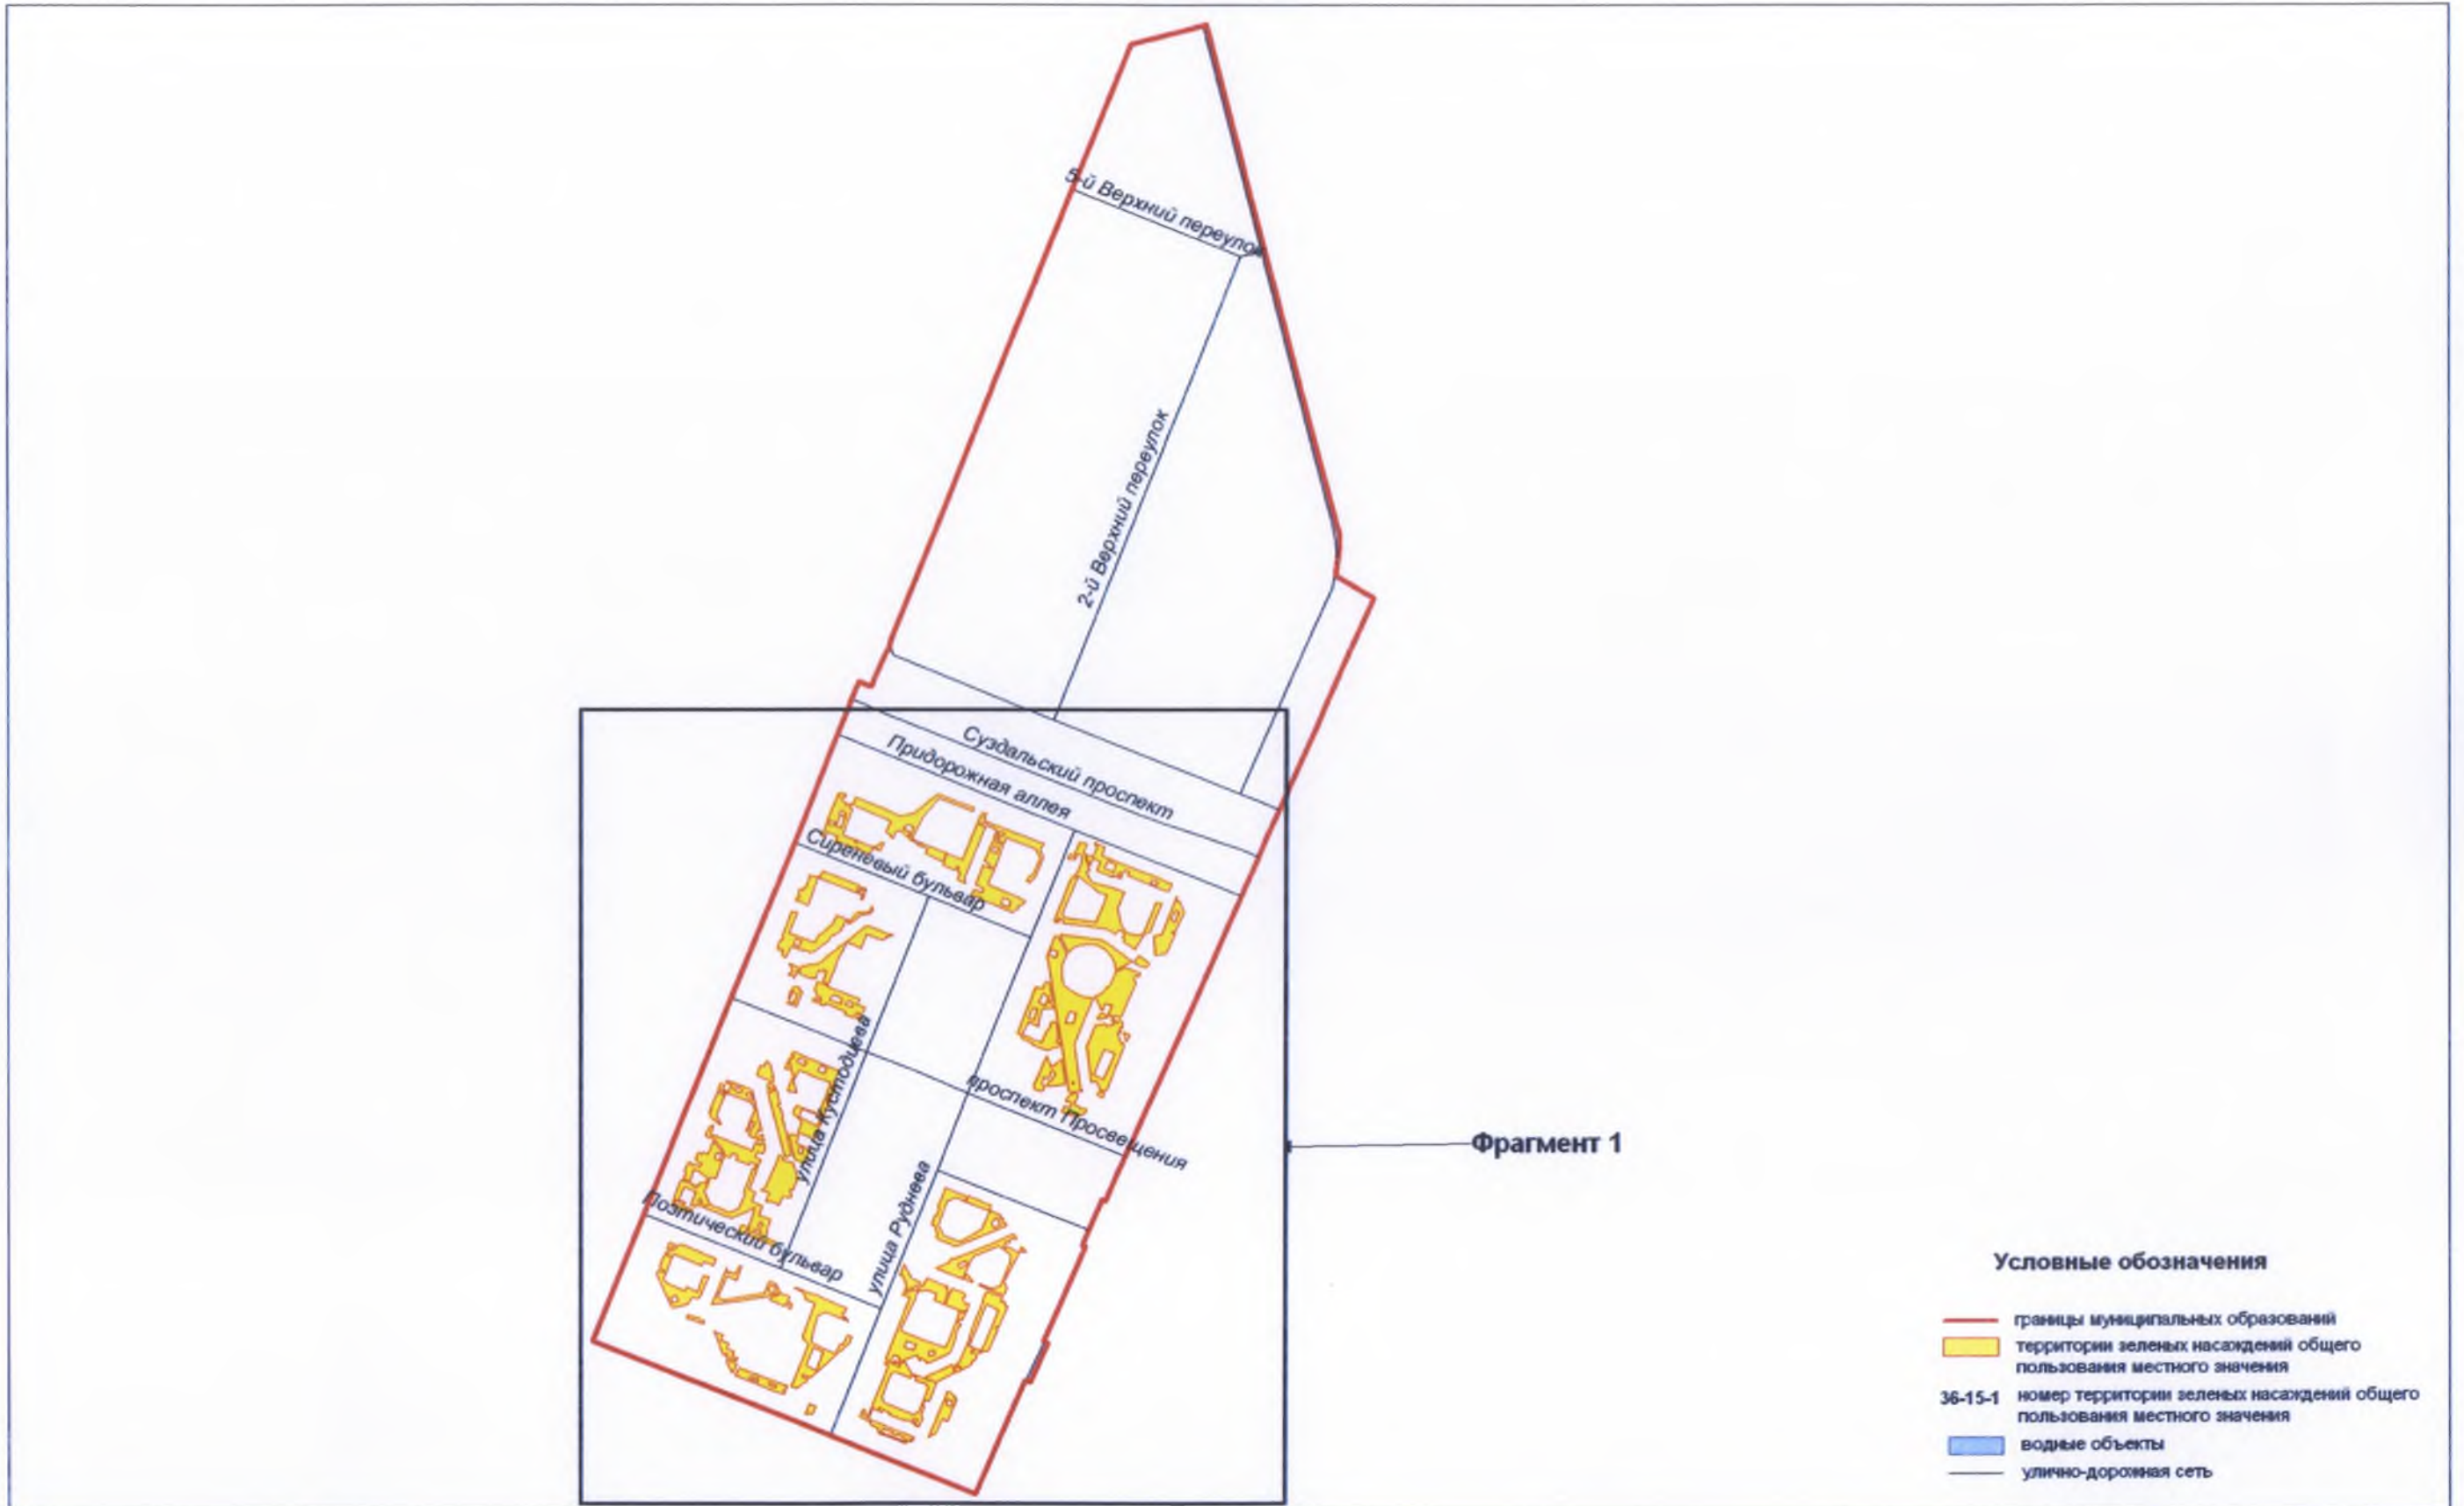

Территории зеленых насаждений общего пользования местного значения в границах Выборгского района Санкт-Петербурга
(муниципальный округ №15)

Фрагмент 1